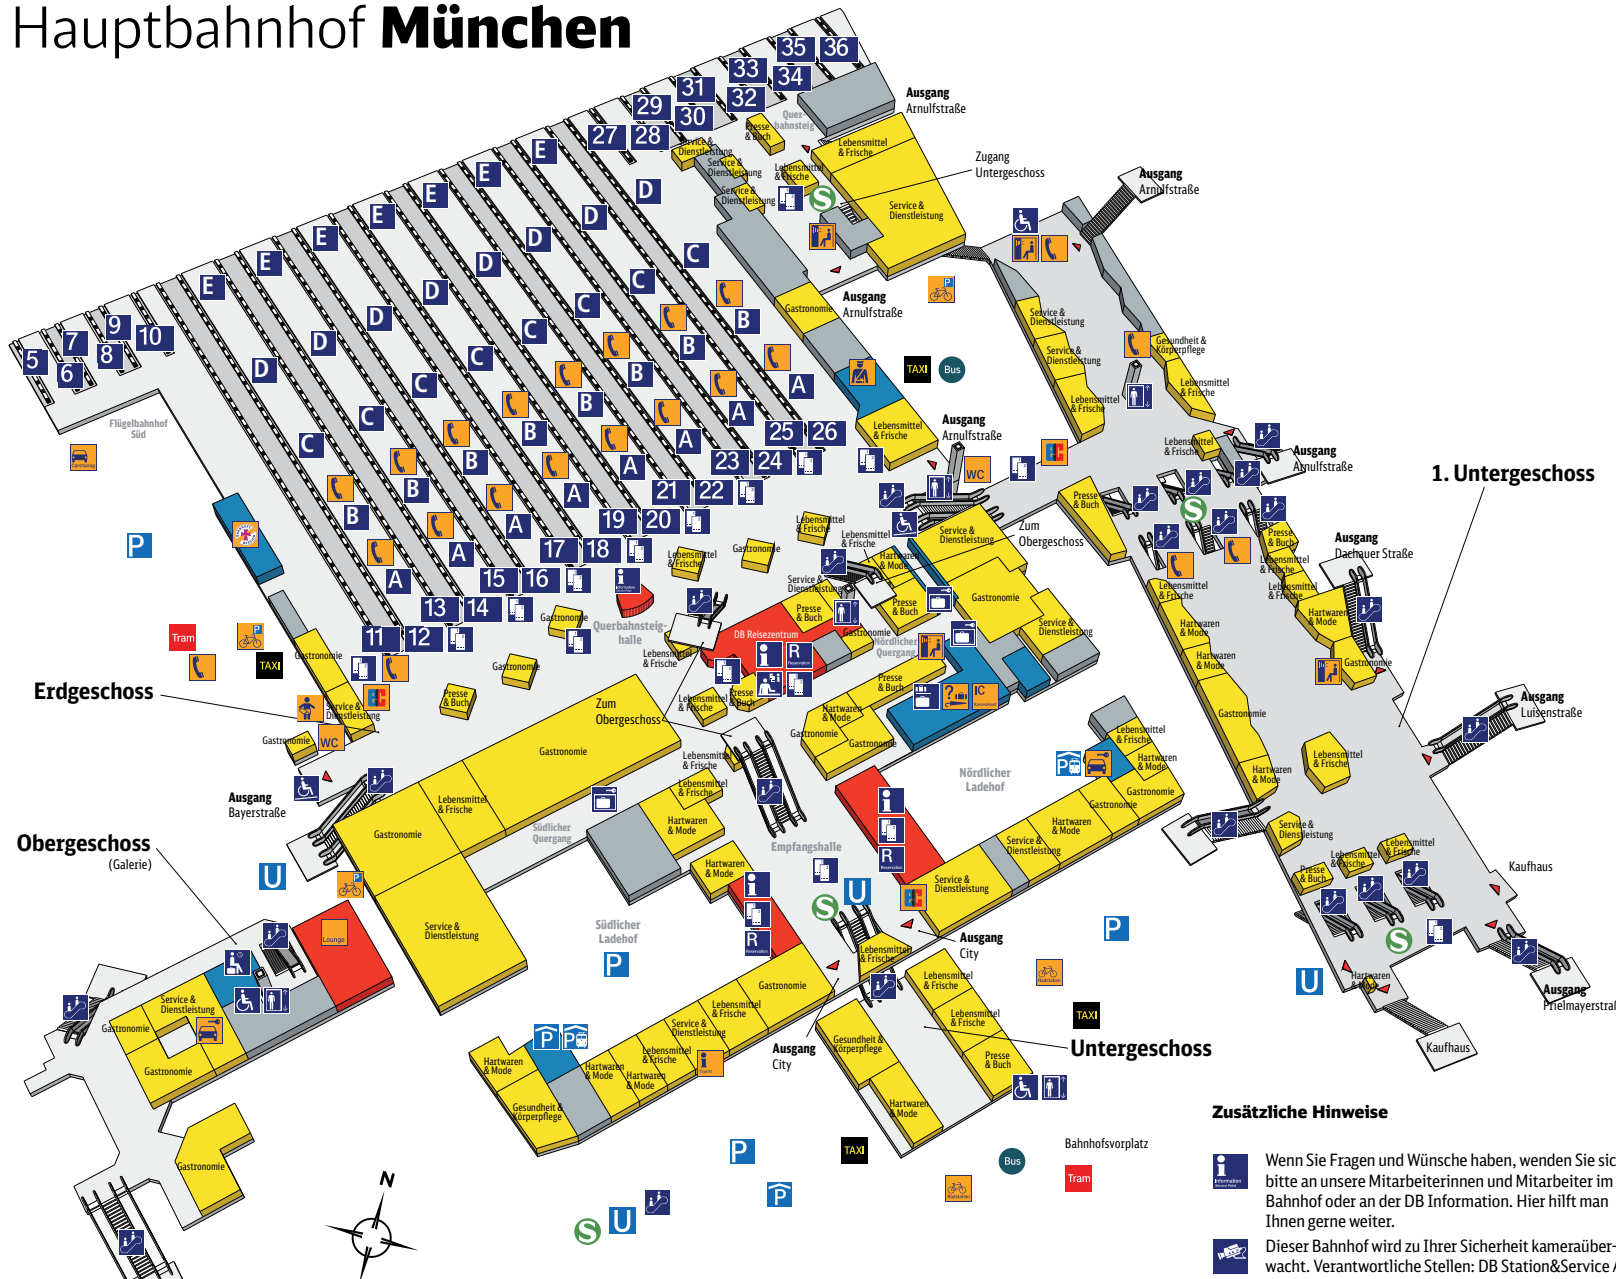

Hauptbahnhof München

Zeichenerklärung

- | | | | |
|--|-------------------------|--|------------------------|
| | Reiseservice | | Geschäfte, Gastronomie |
| | Bahnhofs-einrichtungen | | Nicht öffentlich |
| | Ausgang | | Bundespolizei |
| | Information | | Fundbüro |
| | DB Information | | Telefon |
| | Reservierung | | Bahnhofsmission |
| | Reisezentrum/Schalter | | Radstation |
| | Fahrkartenverkauf | | Fahrradparkplatz |
| | Fahrttreppe | | Park & Rail |
| | Aufzug | | Parkhaus |
| | Rollstuhlbewerber | | Parkplatz |
| | Rampe | | Fotoautomat |
| | Schließfach | | WC |
| | Gepäckaufbewahrung | | DB Lounge |
| | Wartebereich | | IC Kurierdienst |
| | 1 2 Bahnsteignummern | | Mietwagen-Service |
| | A B Bahnsteigabschnitte | | Autovermietung |
| | S-Bahn | | ec-Geldautomat |
| | U-Bahn | | Babywickelraum |
| | Taxi | | Touristinformation |
| | Bus | | |
| | Tram | | |