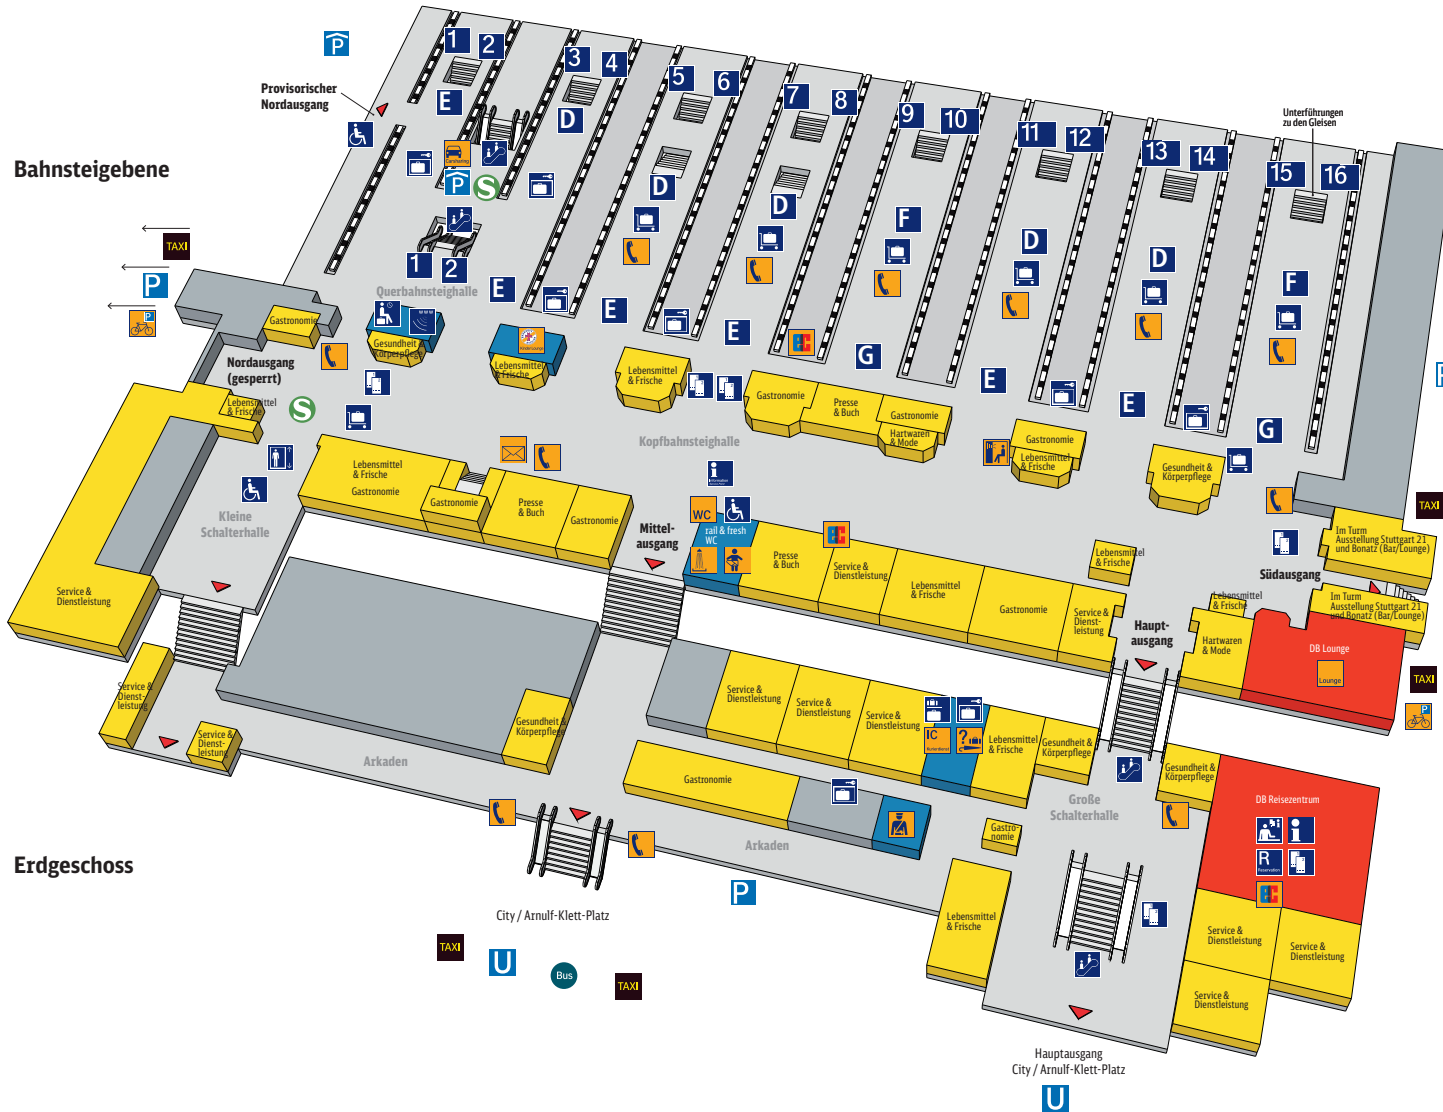

Hauptbahnhof Stuttgart

Zeichenerklärung

- | | | | |
|--|---------------------------|--|-----------------------------------|
| | Reiseservice | | Geschäfte, Gastronomie |
| | Bahnhofs-einrichtungen | | Nicht öffentlich |
| | Ausgang | | Bundespolizei |
| | Information | | Fundstelle |
| | Reservierung | | Telefon |
| | Reisezentrum/
Schalter | | Bahnhofsmission/
Kinder Lounge |
| | Fahrtkartenverkauf | | Radstation |
| | Fahrttreppe | | Fahrradparkplatz |
| | Aufzug | | Briefkasten |
| | Rollstuhlbewerber | | Parkhaus |
| | Schließfach | | Parkplatz |
| | Gepäck-aufbewahrung | | Dusche |
| | Wartebereich | | Fotoautomat |
| | Bahnsteig-
abschnitte | | WC |
| | S-Bahn | | Lounge |
| | U-Bahn | | IC Kurierdienst |
| | Taxi | | DB Carsharing |
| | Bus | | ec-Geldautomat |
| | | | Babywickelraum |