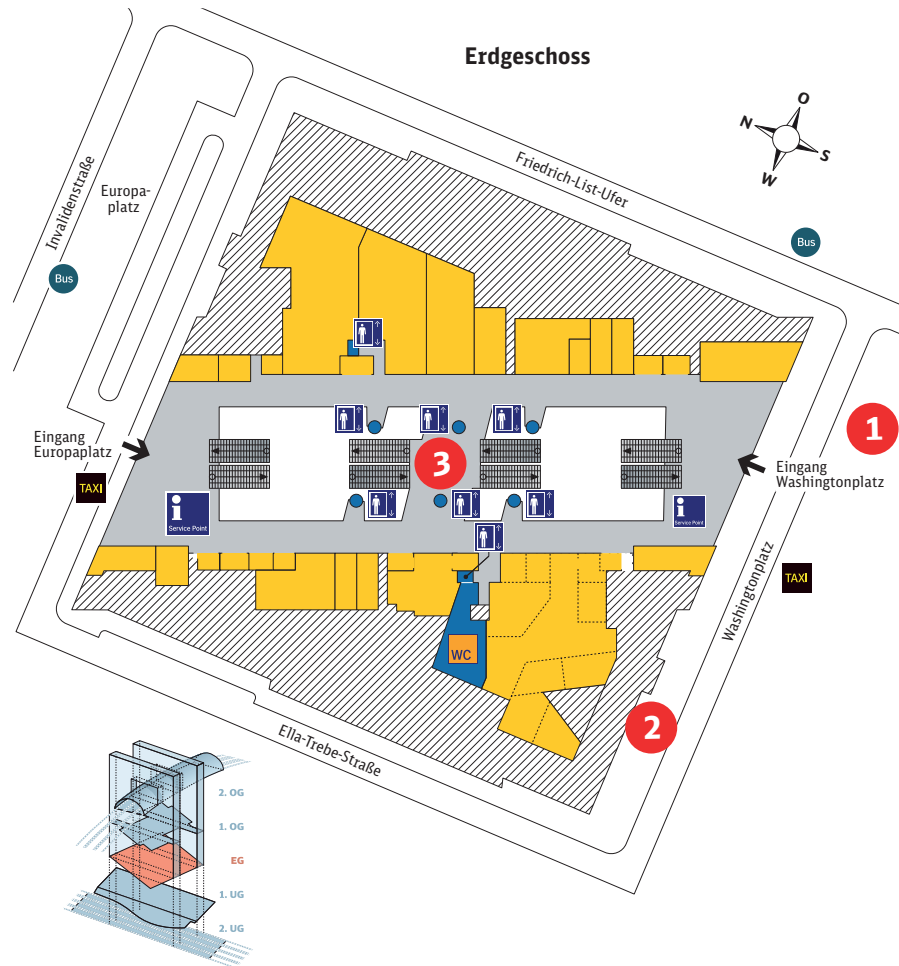

Berlin Hauptbahnhof – Lehrter Bahnhof

- oben Treppenauftritt unten
- DB Reiseservice
- Bahnhofs-einrichtungen
- Geschäfte, Gastronomie
- 2. Obergeschoss (Bahnsteigebene)
- 1. Obergeschoss
- Erdgeschoss
- 1. Untergeschoss
- 2. Untergeschoss (Bahnsteigebene)

- Aufzug
- Bahnhofsmission
- Bahnsteigabschnitte
- Bundespolizei
- Bus
- DB Carsharing
- Fahrkartenverkauf
- Gepäckaufbewahrung
- Information
- Lounge
- Parkhaus
- Reisezentrum/Schalter
- Reservierung
- Richtungspfeil
- S-Bahn
- Service Point
- Taxi
- WC
- Hörstationen der Audio-Führung

Berlin Hauptbahnhof – Lehrter Bahnhof

1. Untergeschoss

- oben Treppenauftritt unten
- DB Reiseservice
- Bahnhofs-einrichtungen
- Geschäfte, Gastronomie
- 2. Obergeschoss (Bahnsteigebene)
- 1. Obergeschoss
- Erdgeschoss
- 1. Untergeschoss
- 2. Untergeschoss (Bahnsteigebene)

- Aufzug
- Bahnhofsmission
- Bahnsteig-abschnitte
- Bundespolizei
- Bus
- DB Carsharing
- Fahrkarten-verkauf
- Gepäck-aufbewahrung
- Information
- Hörstationen der Audio-Führung
- Lounge
- Parkhaus
- Reisezentrum/Schalter
- Reservierung
- Richtungspfeil
- S-Bahn
- Service Point
- TAXI
- WC