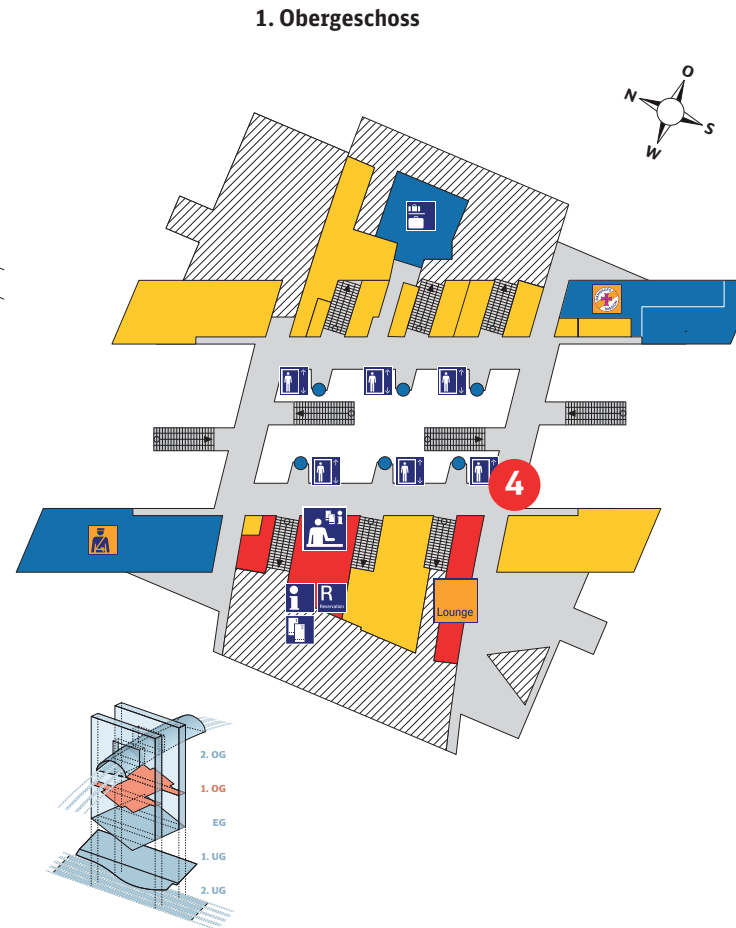

Berlin Hauptbahnhof – Lehrter Bahnhof

- oben Treppenauftritt unten
- DB Reiseservice
- Bahnhofs-einrichtungen
- Geschäfte, Gastronomie
- 2. Obergeschoss (Bahnsteigebene)
- 1. Obergeschoss
- Erdgeschoss
- 1. Untergeschoss
- 2. Untergeschoss (Bahnsteigebene)

- Aufzug
- Bahnhofsmission
- Bahnsteigabschnitte
- Bundespolizei
- Bus
- DB Carsharing
- Fahrkartenverkauf
- Gepäckaufbewahrung
- Information
- Lounge
- Parkhaus
- Reisezentrum/Schalter
- Reservierung
- Richtungspfeil
- S-Bahn
- Service Point
- Taxi
- WC
- Hörstationen der Audio-Führung

Berlin Hauptbahnhof – Lehrter Bahnhof

1. Untergeschoss

- oben Treppenauftritt unten
- DB Reiseservice
- Bahnhofs-einrichtungen
- Geschäfte, Gastronomie
- 2. Obergeschoss (Bahnsteigebene)
- 1. Obergeschoss
- Erdgeschoss
- 1. Untergeschoss
- 2. Untergeschoss (Bahnsteigebene)

- Aufzug
- Bahnhofsmission
- Bahnsteig-abschnitte
- Bundespolizei
- Bus
- DB Carsharing
- Fahrkarten-verkauf
- Gepäck-aufbewahrung
- Information
- Hörstationen der Audio-Führung
- Lounge
- Parkhaus
- Reisezentrum/Schalter
- Reservierung
- Richtungspfeil
- S-Bahn
- Service Point
- TAXI
- WC