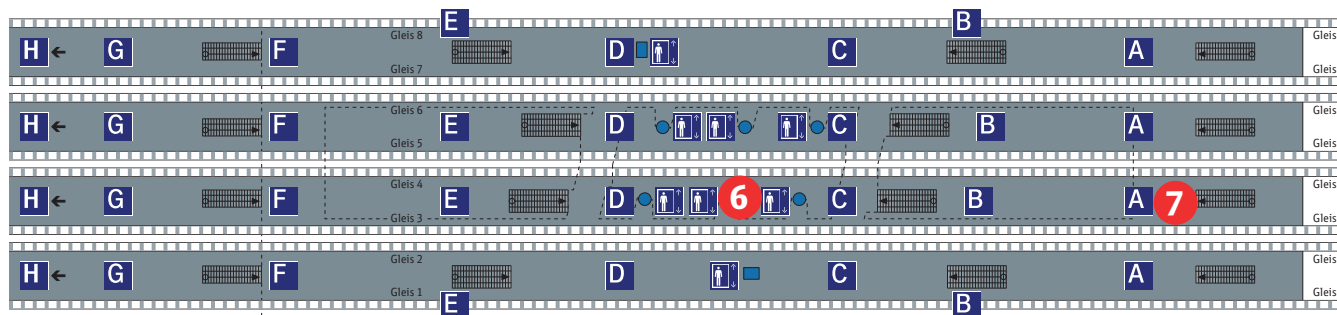

2. Untergeschoss (Bahnsteigebene)

Zusätzliche Hinweise

- www