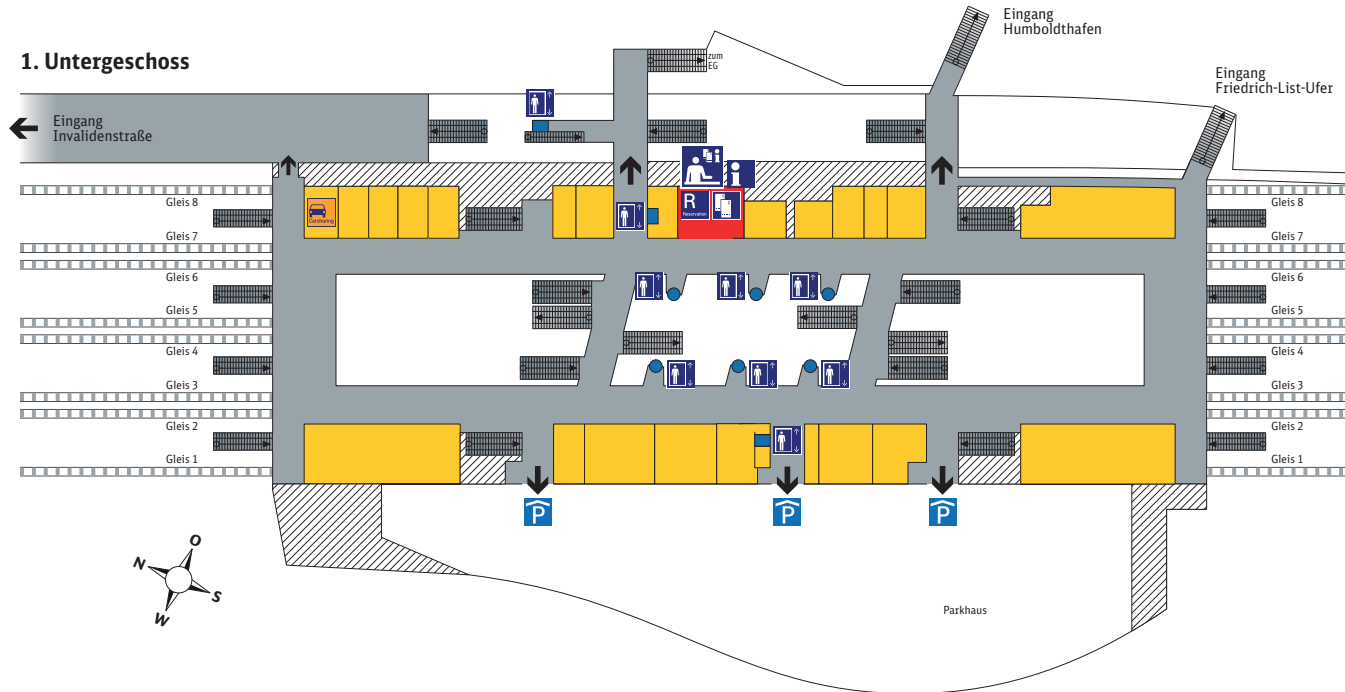

Berlin Hauptbahnhof – Lehrter Bahnhof

- oben Treppenauftritt unten
- DB Reiseservice
- Bahnhofs-einrichtungen
- Geschäfte, Gastronomie
- 2. Obergeschoss (Bahnsteigebene)
- 1. Obergeschoss
- Erdgeschoss
- 1. Untergeschoss
- 2. Untergeschoss (Bahnsteigebene)

- Aufzug
- Bahnhofsmission
- Bahnsteigabschnitte
- Bundespolizei
- Bus
- DB Carsharing
- Fahrkartenverkauf
- Gepäckaufbewahrung
- Information
- Lounge
- Parkhaus
- Reisezentrum/Schalter
- Reservierung
- Richtungspfeil
- S-Bahn
- Service Point
- Taxi
- WC
- Hörstationen der Audio-Führung

Berlin Hauptbahnhof – Lehrter Bahnhof

1. Untergeschoss

- oben Treppenauftritt unten
- DB Reiseservice
- Bahnhofs-einrichtungen
- Geschäfte, Gastronomie
- 2. Obergeschoss (Bahnsteigebene)
- 1. Obergeschoss
- Erdgeschoss
- 1. Untergeschoss
- 2. Untergeschoss (Bahnsteigebene)

- Aufzug
- Bahnhofsmission
- Bahnsteig-abschnitte
- Bundespolizei
- Bus
- DB Carsharing
- Fahrkarten-verkauf
- Gepäck-aufbewahrung
- Information
- Hörstationen der Audio-Führung
- Lounge
- Parkhaus
- Reisezentrum/Schalter
- Reservierung
- Richtungspfeil
- S-Bahn
- Service Point
- TAXI
- WC