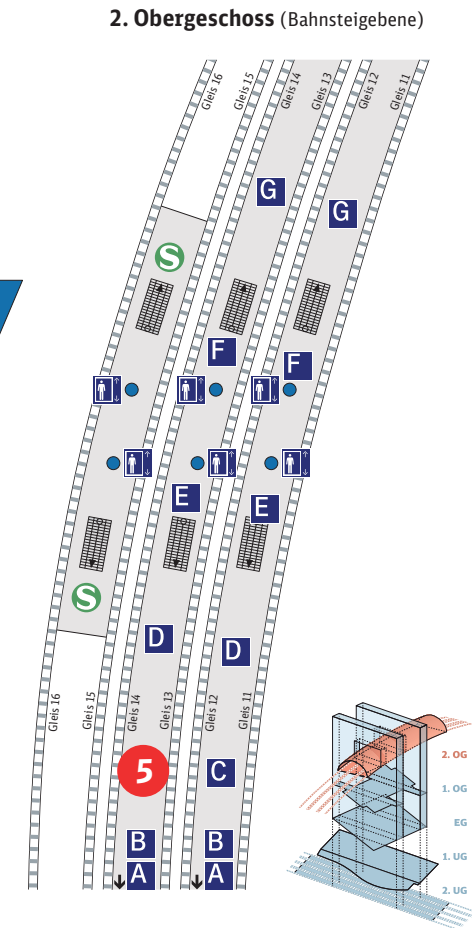

Berlin Hauptbahnhof – Lehrter Bahnhof

- oben Treppenauftritt unten
- DB Reiseservice
- Bahnhofs-einrichtungen
- Geschäfte, Gastronomie
- 2. Obergeschoss (Bahnsteigebene)
- 1. Obergeschoss
- Erdgeschoss
- 1. Untergeschoss
- 2. Untergeschoss (Bahnsteigebene)

- Aufzug
- Bahnhofsmission
- Bahnsteigabschnitte
- Bundespolizei
- Bus
- DB Carsharing
- Fahrkartenverkauf
- Gepäckaufbewahrung
- Information
- Lounge
- Parkhaus
- Reisezentrum/Schalter
- Reservierung
- Richtungspfeil
- S-Bahn
- Service Point
- Taxi
- WC
- Hörstationen der Audio-Führung

Berlin Hauptbahnhof – Lehrter Bahnhof

1. Untergeschoss

- oben Treppenauftritt unten
- DB Reiseservice
- Bahnhofs-einrichtungen
- Geschäfte, Gastronomie
- 2. Obergeschoss (Bahnsteigebene)
- 1. Obergeschoss
- Erdgeschoss
- 1. Untergeschoss
- 2. Untergeschoss (Bahnsteigebene)

- Aufzug
- Bahnhofsmission
- Bahnsteig-abschnitte
- Bundespolizei
- Bus
- DB Carsharing
- Fahrkarten-verkauf
- Gepäck-aufbewahrung
- Information
- Hörstationen der Audio-Führung
- Lounge
- Parkhaus
- Reisezentrum/Schalter
- Reservierung
- Richtungspfeil
- S-Bahn
- Service Point
- TAXI
- WC